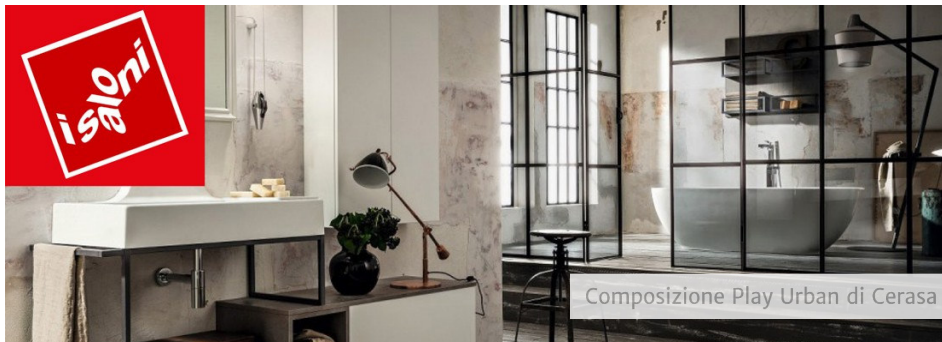

Lavabi & C.: alcune delle novità al Salone del Bagno 2016

A iSaloni le nuove proposte per il bagno annoverano anche lavabi e soluzioni per contenere di segno diverso, in grado di arredare l'ambiente soddisfacendo ogni necessità, quanto a misure e finiture. Ecco alcuni modelli in mostra al Salone del Bagno 2016.

12/04/2016

Condividi 59

Tweet

G+

Condividi

Post

Dallo *stile urban*, coniugato a forme della tradizione, fino a linee più ironiche realizzate con materiali di ultima generazione: **grazie ai nuovi lavabi e mobili, il bagno acquista un look unico e personale.** In alcune soluzioni il lavabo, a incasso o d'appoggio, è incorniciato da elementi contenitivi; in altre – secondo una solida e affermata consuetudine – è integrato nel mobile, sospeso o a terra, in composizioni asimmetriche per un risultato più movimentato, con top e contenitore sfalsati o separati; e in altre ancora, eccezionalmente, al bianco e alla linea tradizionale si possono sostituire colori e forme inedite, come nel caso di un ironico e fluo lavabo a colonna, a forma di bicchiere, o quello che ricorda una padella con manico su cui poggiare l'asciugamano. Ma eccezioni a parte, **linee** si confermano **essenziali e squadrate**, appena smussate agli angoli, le **finiture in legno** prevalentemente chiaro o **in un'ampissima gamma di laccati e laminati**, declinati nelle più varie tonalità così da soddisfare ogni esigenza di gusto e abbinamenti a dispetto delle tendenze del momento. Su tutto domina infatti la **flessibilità** sia compositiva (grazie alle svariate misure disponibili) sia estetica.

Case

100+50 mq: seconda vita per l'ex riseria

Un sottotetto recuperato e trasformato. Da fabbrica a spazio

Appare come un cubo di ceramica sospeso il mini lavabo **Cube di Scarabeo**, disegnato da Emo design, in ceramica bianca. Disponibile in tre dimensioni diverse, con una larghezza che può variare tra 24, 35 o 42 cm. Prezzo su richiesta. www.scarabeosrl.com