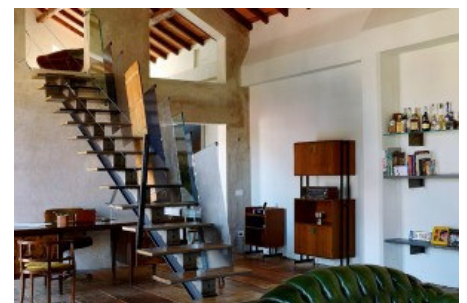

12/04/2016

Condividi 59

Tweet

G+

Condividi

Post

Dallo *stile urban*, coniugato a forme della tradizione, fino a linee più ironiche realizzate con materiali di ultima generazione: **grazie ai nuovi lavabi e mobili, il bagno acquista un look unico e personale.** In alcune soluzioni il lavabo, a incasso o d'appoggio, è incorniciato da elementi contenitivi; in altre – secondo una solida e affermata consuetudine – è integrato nel mobile, sospeso o a terra, in composizioni asimmetriche per un risultato più movimentato, con top e contenitore sfalsati o separati; e in altre ancora, eccezionalmente, al bianco e alla linea tradizionale si possono sostituire colori e forme inedite, come nel caso di un ironico e fluo lavabo a colonna, a forma di bicchiere, o quello che ricorda una padella con manico su cui poggiare l'asciugamano. Ma eccezioni a parte, **linee** si confermano **essenziali e squadrate**, appena smussate agli angoli, le **finiture in legno** prevalentemente chiaro o **in un'ampissima gamma di laccati e laminati**, declinati nelle più varie tonalità così da soddisfare ogni esigenza di gusto e abbinamenti a dispetto delle tendenze del momento. Su tutto domina infatti la **flessibilità** sia compositiva (grazie alle svariate misure disponibili) sia estetica.

Case

100+50 mq: seconda vita per l'ex riseria

Un sottotetto recuperato e trasformato. Da fabbrica a spazio

Appare come un cubo di ceramica sospeso il mini lavabo **Cube di Scarabeo**, disegnato da Emo design, in ceramica bianca. Disponibile in tre dimensioni diverse, con una larghezza che può variare tra 24, 35 o 42 cm. Prezzo su richiesta. www.scarabeosrl.com