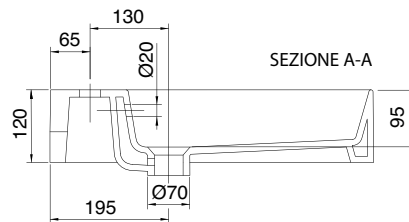

## TEOREMA 2.0 PLUS 80 SHELF DX®

Art. 5149 - 80 x 53,5 Cm - 24 Kg - 6,5 L.

Lavabo da appoggio o sospeso, predisposto per rubinetteria monoforo, su richiesta tre fori o senza fori rubinetteria

Lay-on or wall-mounted washbasin, configured for single-hole tap set, on request, available with three holes or without holes for tap set

Lavabo à poser ou suspendu, conçu pour robinetterie monotrou, disponible sur demande avec trois trous ou aucun trou de robinetterie

Aufsatz-oder Hängewaschbecken, ausgelegt für 1-Loch-Armatur, auf Anfrage drei oder ohne Armaturlöcher

Lavabo de apoyo o suspendido con predisposición para grifería monoforo o sobre pedido con tre foros o ningun para grifería

Раковина умывальника накладная или подвесная с одним отверстием под смеситель. По запросу поставляется с тремя отверстиями под краны или без отверстий

Tolleranza dimensioni  $\pm 5\%$

Dimension tolerance  $\pm 5\%$