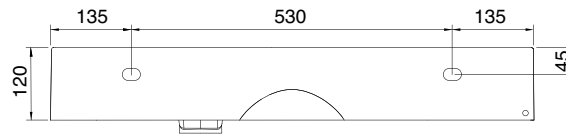

## TEOREMA 2.0 PLUS 80 SHELF DX®

Art. 5149 - 80 x 53,5 Cm - 24 Kg - 6,5 L.

Lavabo da appoggio o sospeso, predisposto per rubinetteria monoforo, su richiesta tre fori o senza fori rubinetteria

Lay-on or wall-mounted washbasin, configured for single-hole tap set, on request, available with three holes or without holes for tap set

Lavabo à poser ou suspendu, conçu pour robinetterie monotrou, disponible sur demande avec trois trous ou aucun trou de robinetterie

Aufsatz-oder Hängewaschbecken, ausgelegt für 1-Loch-Armatur, auf Anfrage drei oder ohne Armaturlöcher

Tolleranza dimensioni  $\pm 5\%$

Dimension tolerance  $\pm 5\%$