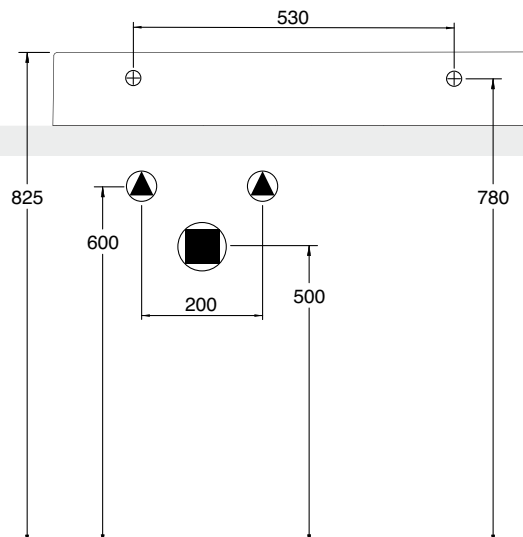

## TEOREMA 2.0 PLUS 80 SHELF DX®

Art. 5149 - 80 x 53,5 Cm - 24 Kg - 6,5 L.

Lavabo da appoggio o sospeso, predisposto per rubinetteria monoforo, su richiesta tre fori o senza fori rubinetteria

Lay-on or wall-mounted washbasin, configured for single-hole tap set, on request, available with three holes or without holes for tap set

Lavabo à poser ou suspendu, conçu pour robinetterie monotrou, disponible sur demande avec trois trous ou aucun trou de robinetterie

Aufsatz-oder Hängewaschbecken, ausgelegt für 1-Loch-Armatur, auf Anfrage drei oder ohne Armaturlöcher

Lavabo de apoyo o suspendido con predisposición para grifería monoforo o sobre pedido con tre foros o ningun para grifería

Раковина умывальника накладная или подвесная с одним отверстием под смеситель. По запросу поставляется с тремя отверстиями под краны или без отверстий

Tolleranza dimensioni  $\pm 5\%$

Dimension tolerance  $\pm 5\%$