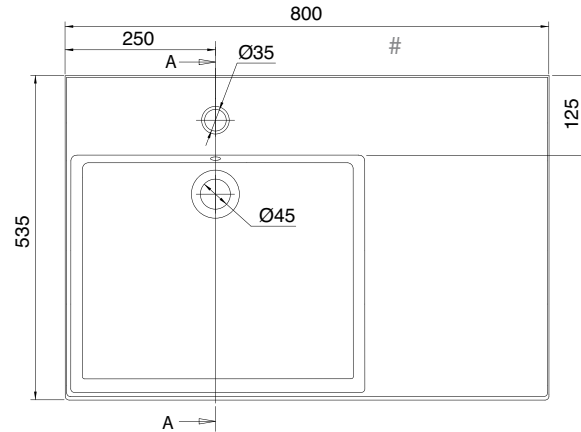

## TEOREMA 2.0 PLUS 80 SHELF DX®

Art. 5149 - 80 x 53,5 Cm - 24 Kg - 6,5 L.

Lavabo da appoggio o sospeso, predisposto per rubinetteria monoforo, su richiesta tre fori o senza fori rubinetteria

Lay-on or wall-mounted washbasin, configured for single-hole tap set, on request, available with three holes or without holes for tap set

Lavabo à poser ou suspendu, conçu pour robinetterie monotrou, disponible sur demande avec trois trous ou aucun trou de robinetterie

Aufsatz-oder Hängewaschbecken, ausgelegt für 1-Loch-Armatur, auf Anfrage drei oder ohne Armaturlöcher

Lavabo de apoyo o suspendido con predisposición para grifería monoforo o sobre pedido con tre foros o ningun para grifería

Раковина умывальника накладная или подвесная с одним отверстием под смеситель. По запросу поставляется с тремя отверстиями под краны или без отверстий

Tolleranza dimensioni  $\pm 5\%$

Dimension tolerance  $\pm 5\%$