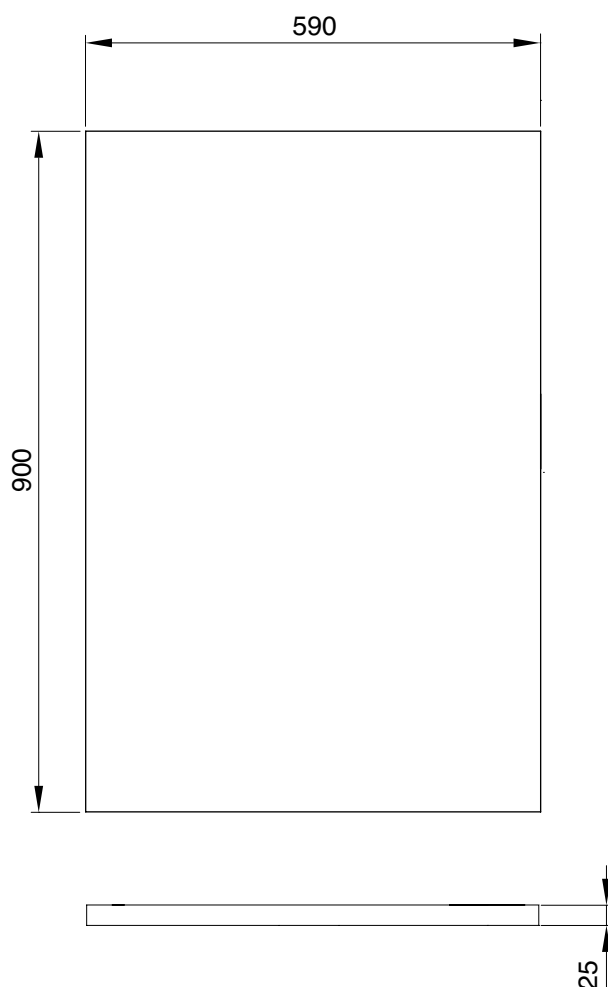

Extension 90 x 59 cm
Art. 3020 - 90 x 59 x h2,5 cm

Estensione 90 x 59 cm
Extension 90 x 59 cm
Extension 90 x 59 cm
Ausweitung 90 x 59 cm
Extensión 90 x 59 cm
Расширение 90 x 59 cm

Variazioni nelle dimensioni comprese tra +0-7mm - spessore +2-2mm . L'azienda si riserva il diritto di apportare modifiche ai prodotti in qualsiasi momento senza preavviso.

Dimension tolerance +0-7mm - thickness + 2-2mm. The company reserves the right to make changes without prior notice.

Variations des dimensions comprises entre +0-7mm - épaisseur + 2-2mm. Notre société se réserve le droit d'apporter des modifications à ses produits à tout moment et sans obligation de préavis.

Änderungen der Abmessungen liegen bei +0-7mm - Dicke + 2-2mm. Das Unternehmen behält sich das Recht vor, jederzeit und ohne Vorankündigung Änderungen an den Produkten vorzunehmen.

Variaciones de medidas comprendidas entre +0-7mm - espesor + 2-2 mm. La empresa se reserva el derecho de modificar los productos en cualquier momento y sin aviso previo.

Изменение размеров в рамках +0-7mm - толщина + 2-2мм. Компания оставляет за собой право вносить изменения в изделия в любое время без предварительного предупреждения.