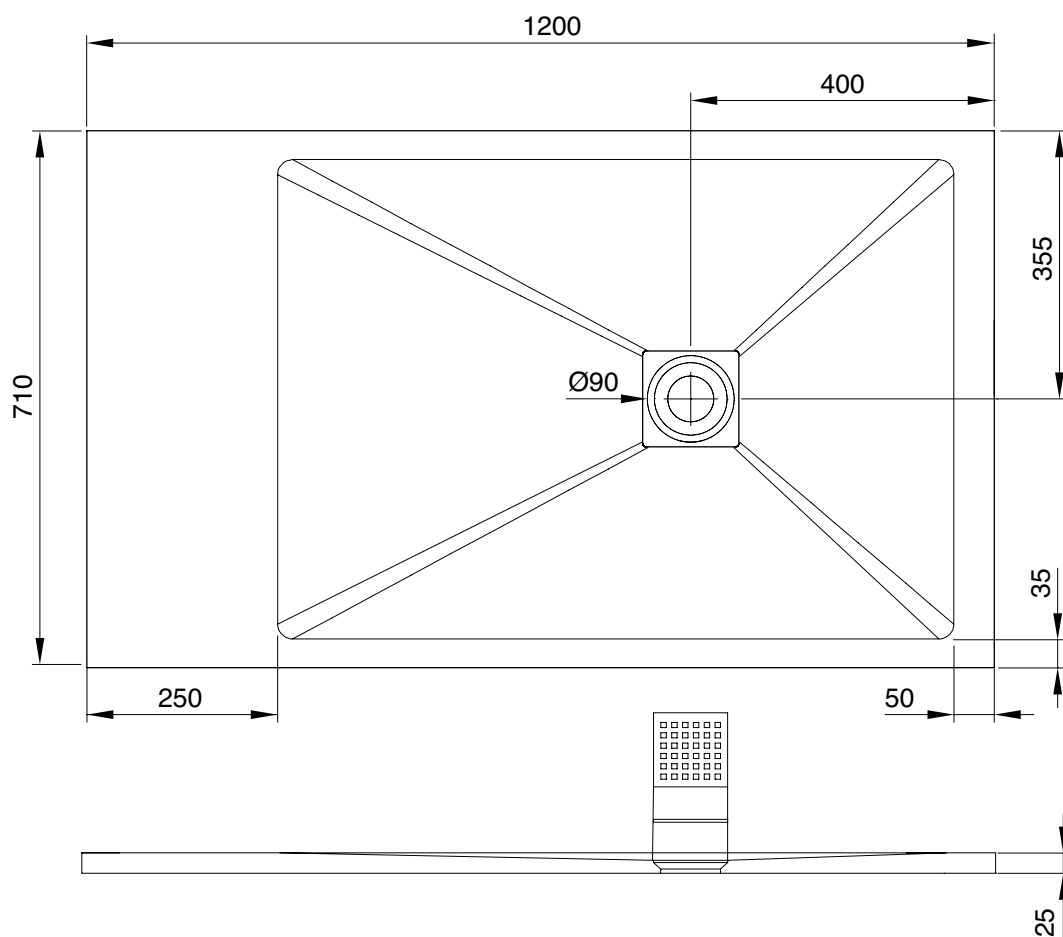

STEP 71 x 120

Art. 3018 - 71 x 120 x h2,5 cm

Piatto Doccia Step 71 x 120 cm comprensivo di griglia in acciaio lucido

Step Shower Tray 71 x 120 cm with polished steel grille

Receveur de douche Step 71 x 120 cm avec grille en acier brillant

Duschwanne Step 71 x 120 cm, inklusive Gitter aus glänzendem Stahl

Base ducha Step 71 x 120 cm con rejilla de acero brillante

Душевой поддон Step 71 x 120 cm в комплекте с решеткой из глянцевой стали

Variazioni nelle dimensioni comprese tra +0-7mm - spessore +2-2mm . L'azienda si riserva il diritto di apportare modifiche ai prodotti in qualsiasi momento senza preavviso.

Dimension tolerance +0-7mm - thickness + 2-2mm. The company reserves the right to make changes without prior notice.

Variations des dimensions comprises entre +0-7mm - épaisseur + 2-2mm. Notre société se réserve le droit d'apporter des modifications à ses produits à tout moment et sans obligation de préavis.

Изменение размеров в рамках +0-7mm - толщина + 2-2мм. Компания оставляет за собой право вносить изменения в изделия в любое время без предварительного предупреждения.