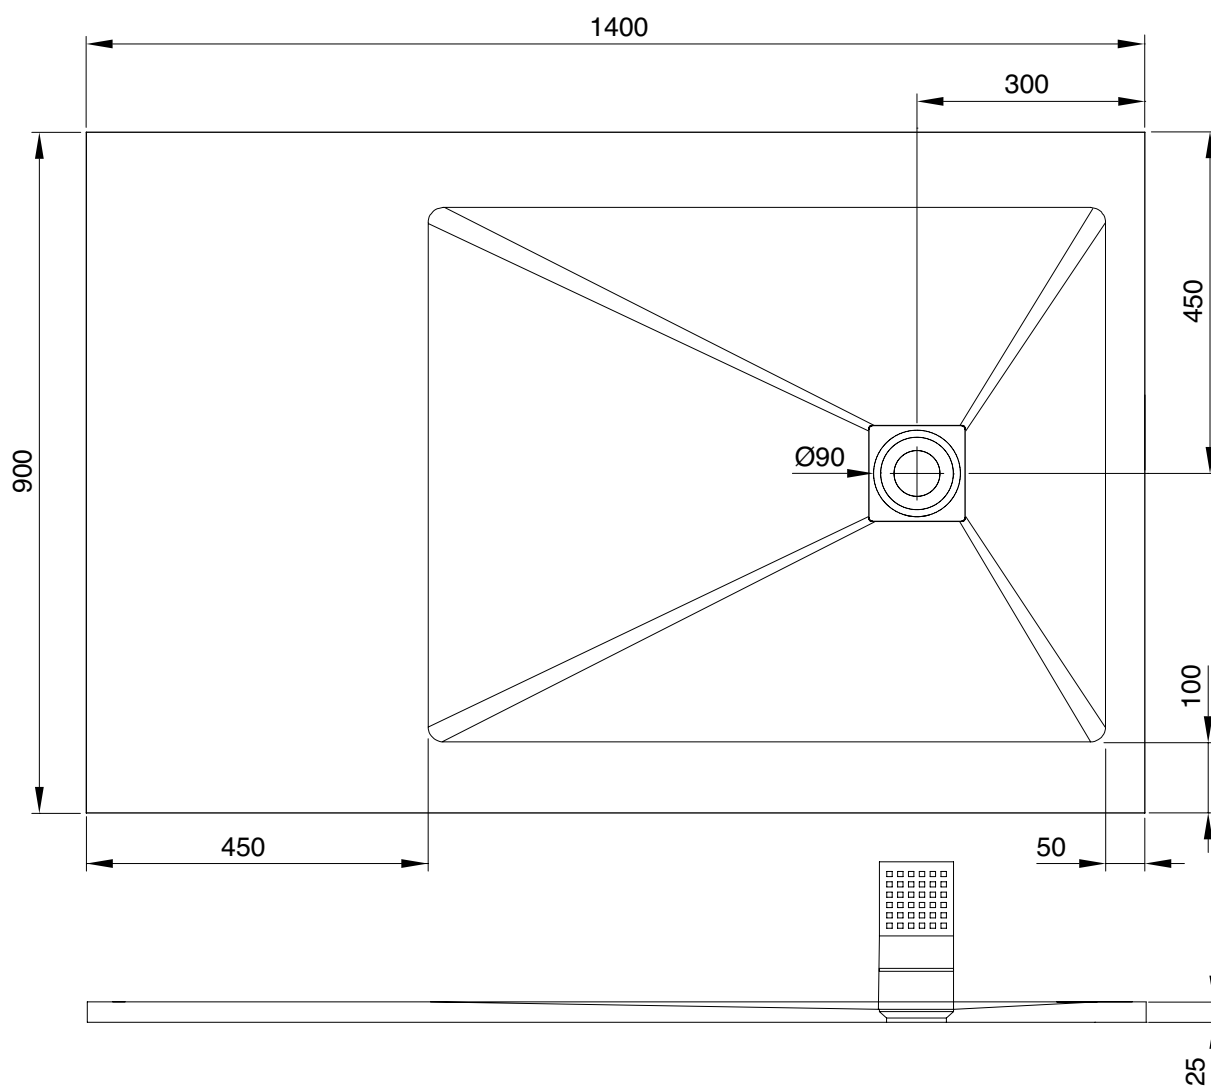

STEP 90 x 140

Art. 3016 - 90 x 140 x h2,5 cm

Piatto Doccia Step 90 x 140 cm comprensivo di griglia in acciaio lucido

Step Shower Tray 90 x 140 cm with polished steel grille

Receveur de douche Step 90 x 140 cm avec grille en acier brillant

Duschwanne Step 90 x 140 cm, inklusive Gitter aus glänzendem Stahl

Base ducha Step 90 x 140 cm con rejilla de acero brillante

Душевой поддон Step 90 x 140 cm в комплекте с решеткой из глянцевой стали

Variazioni nelle dimensioni comprese tra +0-7mm - spessore +2-2mm . L'azienda si riserva il diritto di apportare modifiche ai prodotti in qualsiasi momento senza preavviso.

Dimension tolerance +0-7mm - thickness + 2-2mm. The company reserves the right to make changes without prior notice.

Variations des dimensions comprises entre +0-7mm - épaisseur + 2-2mm. Notre société se réserve le droit d'apporter des modifications à ses produits à tout moment et sans obligation de préavis.

Изменение размеров в рамках +0-7mm - толщина + 2-2мм. Компания оставляет за собой право вносить изменения в изделия в любое время без предварительного предупреждения.