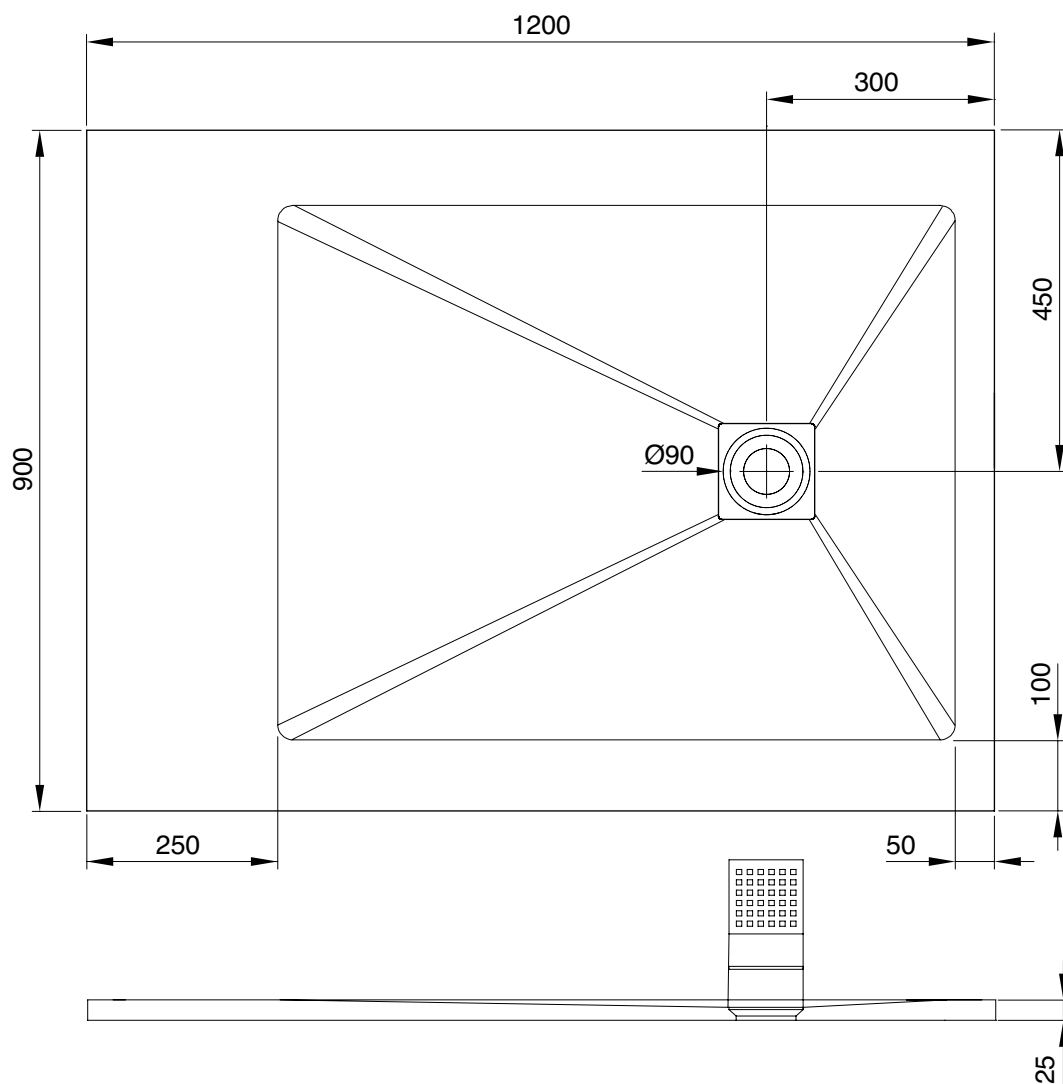

## STEP 90 x 120

Art. 3015 - 90 x 120 x h2,5 cm

Piatto Doccia Step 90 x 120 cm comprensivo di griglia in acciaio lucido

Step Shower Tray 90 x 120 cm with polished steel grille

Receveur de douche Step 90 x 120 cm avec grille en acier brillant

Duschwanne Step 90 x 120 cm, inklusive Gitter aus glänzendem Stahl

Base ducha Step 90 x 120 cm con rejilla de acero brillante

Душевой поддон Step 90 x 120 cm в комплекте с решеткой из глянцевой стали

Variazioni nelle dimensioni comprese tra +0-7mm - spessore +2-2mm . L'azienda si riserva il diritto di apportare modifiche ai prodotti in qualsiasi momento senza preavviso.

Dimension tolerance +0-7mm - thickness + 2-2mm. The company reserves the right to make changes without prior notice.

Variations des dimensions comprises entre +0-7mm - épaisseur + 2-2mm. Notre société se réserve le droit d'apporter des modifications à ses produits à tout moment et sans obligation de préavis.

Изменение размеров в рамках +0-7mm - толщина + 2-2мм. Компания оставляет за собой право вносить изменения в изделия в любое время без предварительного предупреждения.