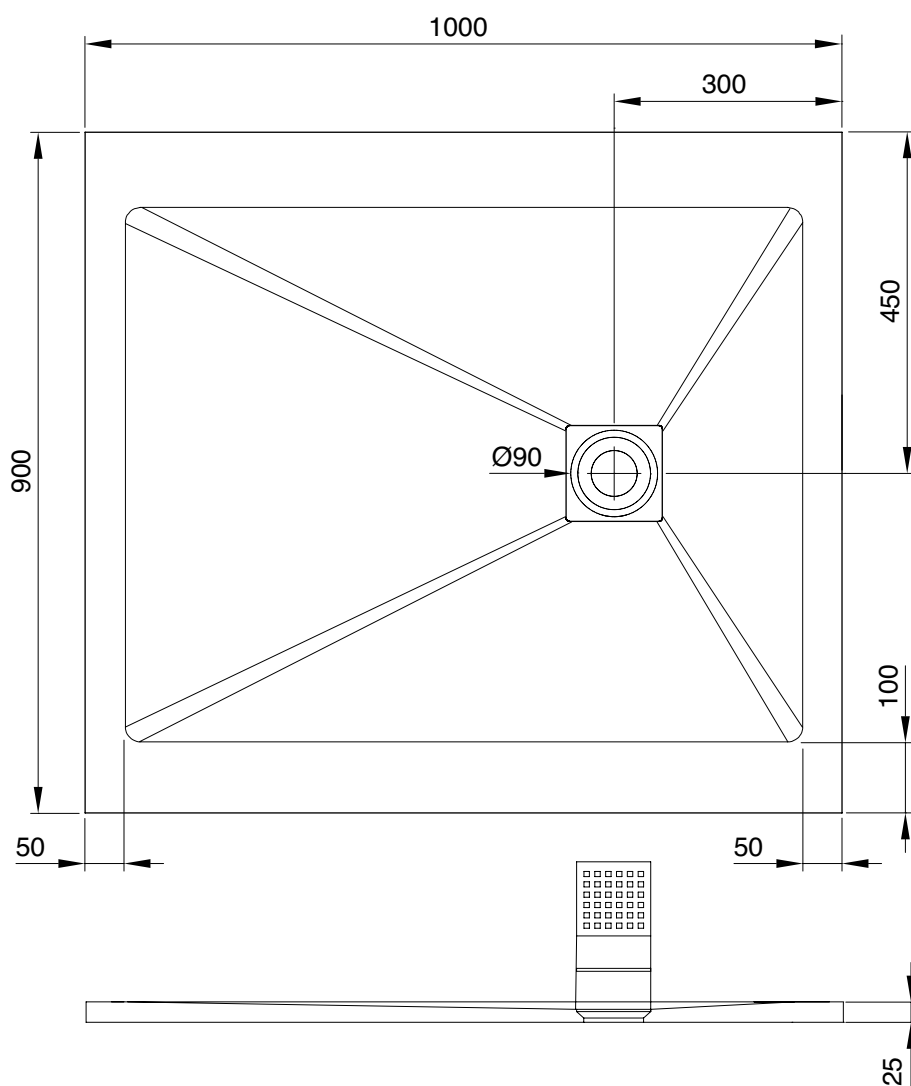

STEP 90 x 100

Art. 3014 - 90 x 100 x h2,5 cm

Piatto Doccia Step 90 x 100 cm comprensivo di griglia in acciaio lucido

Step Shower Tray 90 x 100 cm with polished steel grille

Receveur de douche Step 90 x 100 cm avec grille en acier brillant

Duschwanne Step 90 x 100 cm, inklusive Gitter aus glänzendem Stahl

Base ducha Step 90 x 100 cm con rejilla de acero brillante

Душевой поддон Step 90 x 100 cm в комплекте с решеткой из глянцевой стали

Variazioni nelle dimensioni comprese tra +0-7mm - spessore +2-2mm . L'azienda si riserva il diritto di apportare modifiche ai prodotti in qualsiasi momento senza preavviso.

Dimension tolerance +0-7mm - thickness + 2-2mm. The company reserves the right to make changes without prior notice.

Variations des dimensions comprises entre +0-7mm - épaisseur + 2-2mm. Notre société se réserve le droit d'apporter des modifications à ses produits à tout moment et sans obligation de préavis.

Изменение размеров в рамках +0-7mm - толщина + 2-2мм. Компания оставляет за собой право вносить изменения в изделия в любое время без предварительного предупреждения.