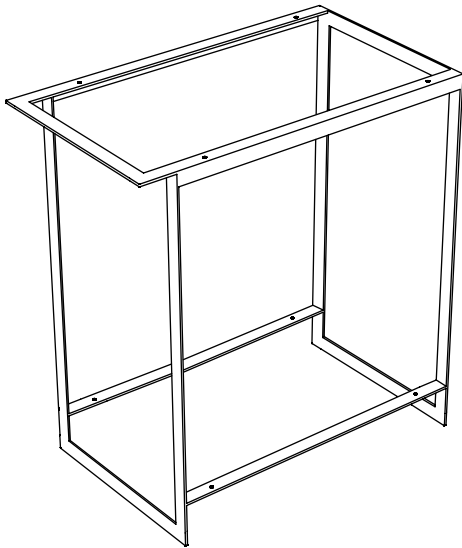

SOLID

Art. 2903 - L69 P43,5 H77 Cm

Consolle a terra per lavabo 60 cm

Floor-standing table for washbasin 60 cm

Console à poser pour lavabo 60 cm

Waschtisch, 60 cm

Consola de suelo para lavabo 60 cm

Напольная консоль для умывальника 60 см

Tolleranza dimensioni $\pm 5\%$

Dimension tolerance $\pm 5\%$