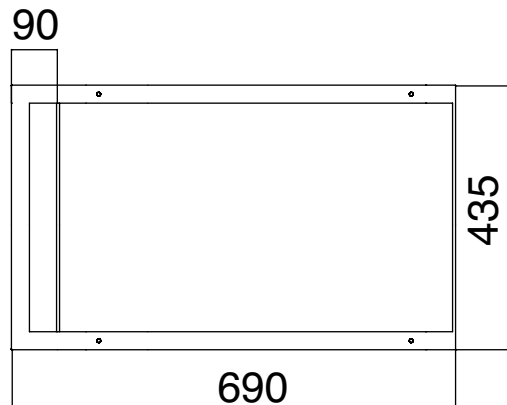

SOLID

Art. 2903 - L69 P43,5 H77 Cm

Consolle a terra per lavabo 60 cm

Floor-standing table for washbasin 60 cm

Console à poser pour lavabo 60 cm

Waschtisch, 60 cm

Consola de suelo para lavabo 60 cm

Напольная консоль для умывальника 60 см

Tolleranza dimensioni $\pm 5\%$

Dimension tolerance $\pm 5\%$