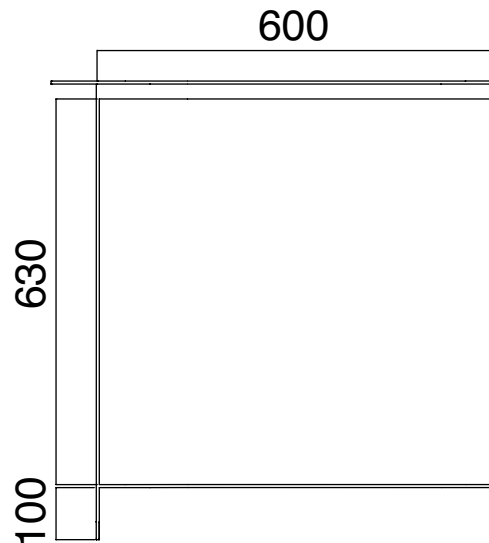

SOLID

Art. 2903 - L69 P43,5 H77 Cm

Consolle a terra per lavabo 60 cm

Floor-standing table for washbasin 60 cm

Console à poser pour lavabo 60 cm

Waschtisch, 60 cm

Consola de suelo para lavabo 60 cm

Напольная консоль для умывальника 60 см

Tolleranza dimensioni $\pm 5\%$

Dimension tolerance $\pm 5\%$