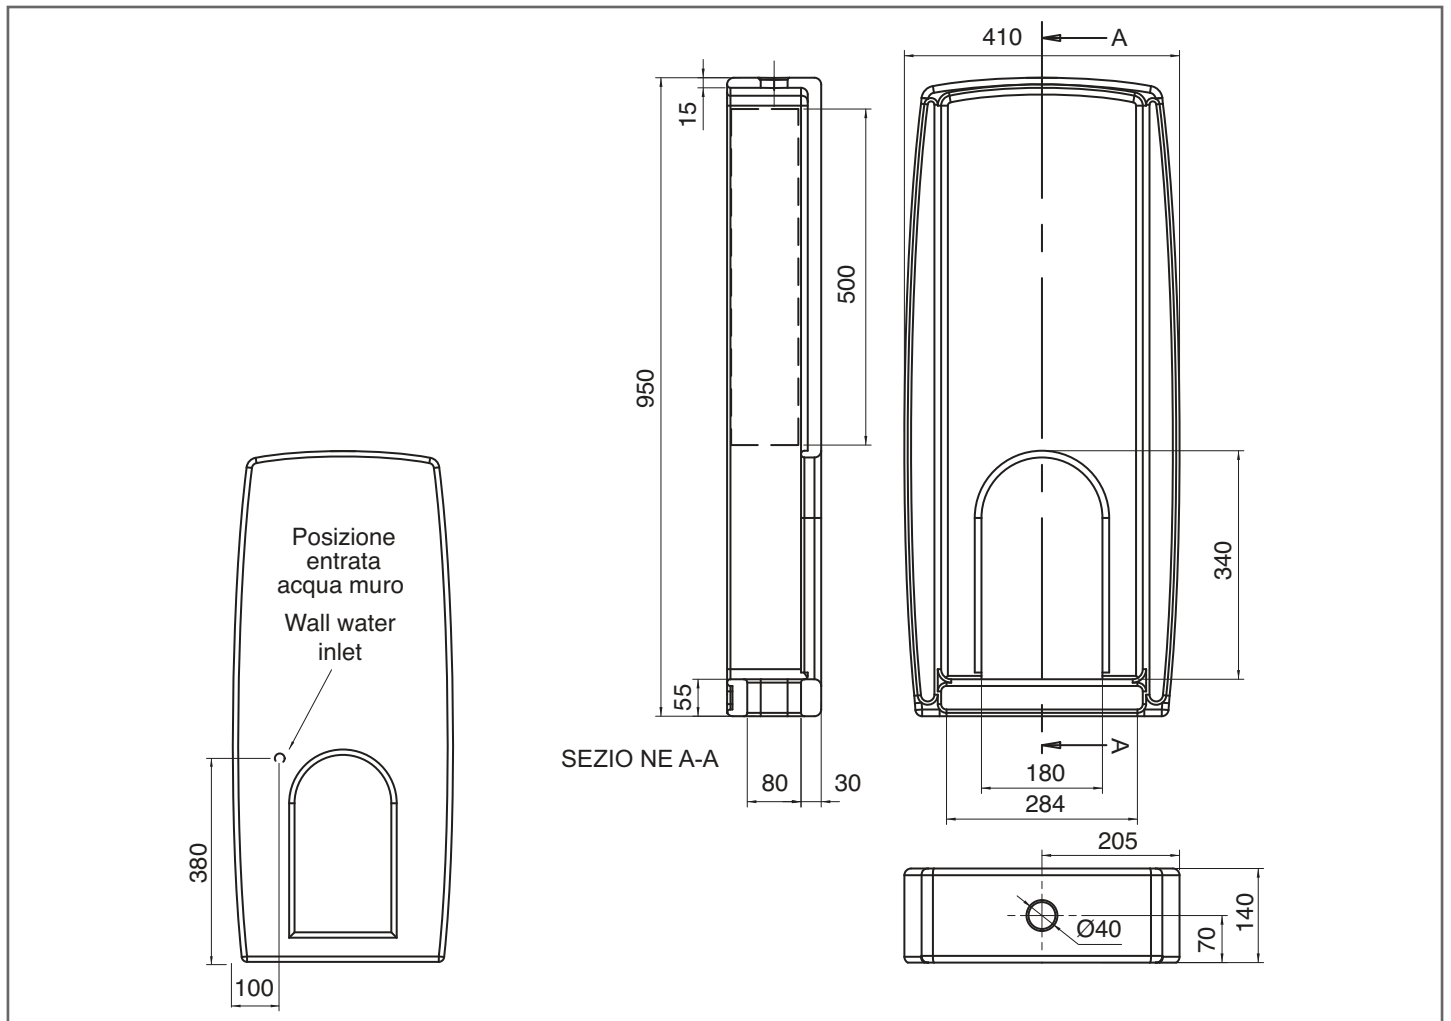

**TIZI**  
**ART. 8050**

CASSETTA A MURO  
WALL CISTERN  
RESERVOIR DE CHASSE  
SPÜLKASTEN ZUR WANDBEFESTIGUNG  
CISTERNA DE PARED

L41XH95XP14 CM KG 20

Le misure riportate sono soggette a tolleranze di +-5%  
Ci riserviamo il diritto di modificare le forme e/o le dimensioni senza alcun preavviso

The measurements indicated are subject to +-5% tolerance margins  
We reserve the right to modify the shapes and/or dimensions without prior notice

Les dimensions indiquées sont soumises à des tolérances de + ou - 5%  
Nous nous réservons le droit de modifier les formes et/ou les dimensions sans aucun préavis

Die angegebenen Maße haben eine Toleranz von +-5%  
Wir behalten uns vor, die Formen und Abmessungen ohne Ankündigung zu ändern

Las medidas indicadas están sujetas a tolerancias de +-5%  
Nos reservamos el derecho de modificar formas y/o dimensiones sin aviso previo