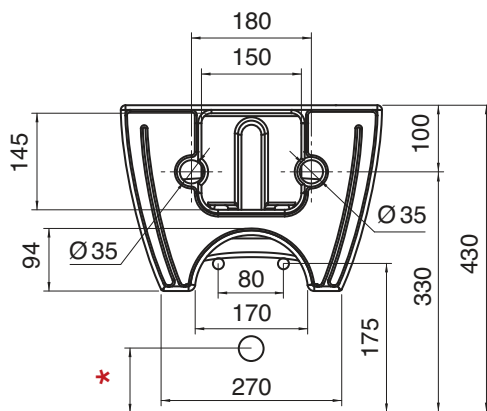

**TIZI**  
**ART. 8049**

BIDET SOSPESO  
SUPPORTED BIDET  
BIDET SUSPENDU  
HÄNGE-BIDET  
BIDÉ SUSPENDIDO

54X40 CM KG 18

\* 95 CON/WITH: ART.10009 + ART.10011  
\* 120 CON/WITH: ART.10019 + ART.10011

Le misure riportate sono soggette a tolleranze di +-5%  
Ci riserviamo il diritto di modificare le forme e/o le dimensioni senza alcun preavviso

The measurements indicated are subject to +-5% tolerance margins  
We reserve the right to modify the shapes and/or dimensions without prior notice

Les dimensions indiquées sont soumises à des tolérances de + ou - 5%  
Nous nous réservons le droit de modifier les formes et/ou les dimensions sans aucun préavis

Die angegebenen Maße haben eine Toleranz von +-5%  
Wir behalten uns vor, die Formen und Abmessungen ohne Ankündigung zu ändern

Las medidas indicadas están sujetas a tolerancias de +-5%  
Nos reservamos el derecho de modificar formas y/o dimensiones sin aviso previo