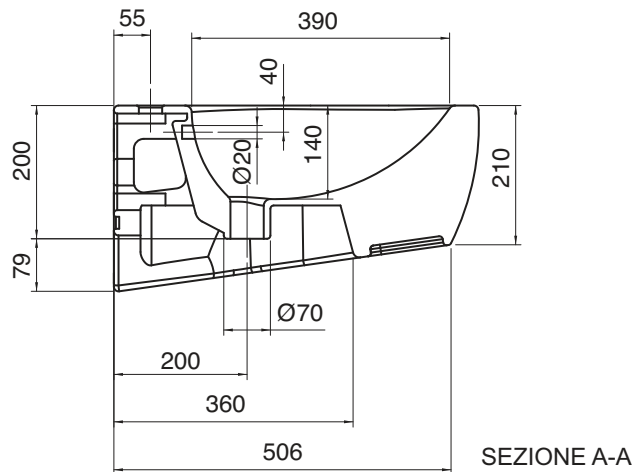

**TIZI**  
**ART. 8049**

BIDET SOSPESO  
SUPPORTED BIDET  
BIDET SUSPENDU  
HÄNGE-BIDET  
BIDÉ SUSPENDIDO

54X40 CM KG 18

\* 95 CON/WITH: ART.10009 + ART.10011  
\* 120 CON/WITH: ART.10019 + ART.10011

Le misure riportate sono soggette a tolleranze di +-5%  
Ci riserviamo il diritto di modificare le forme e/o le dimensioni senza alcun preavviso

The measurements indicated are subject to +-5% tolerance margins  
We reserve the right to modify the shapes and/or dimensions without prior notice

Les dimensions indiquées sont soumises à des tolérances de + ou - 5%  
Nous nous réservons le droit de modifier les formes et/ou les dimensions sans aucun préavis

Die angegebenen Maße haben eine Toleranz von +-5%  
Wir behalten uns vor, die Formen und Abmessungen ohne Ankündigung zu ändern

Las medidas indicadas están sujetas a tolerancias de +-5%  
Nos reservamos el derecho de modificar formas y/o dimensiones sin aviso previo