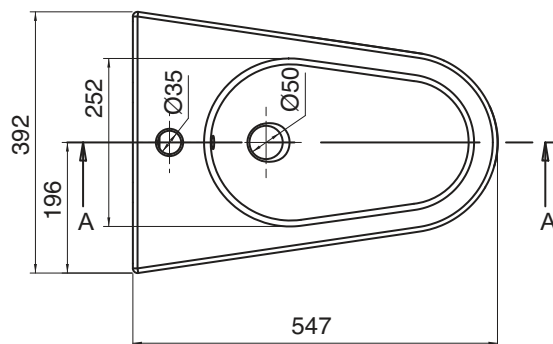

**TIZI**  
**ART. 8049**

BIDET SOSPESO  
SUPPORTED BIDET  
BIDET SUSPENDU  
HÄNGE-BIDET  
BIDÉ SUSPENDIDO

54X40 CM KG 18

\* 95 CON/WITH: ART.10009 + ART.10011  
\* 120 CON/WITH: ART.10019 + ART.10011

Le misure riportate sono soggette a tolleranze di +-5%  
Ci riserviamo il diritto di modificare le forme e/o le dimensioni senza alcun preavviso

The measurements indicated are subject to +-5% tolerance margins  
We reserve the right to modify the shapes and/or dimensions without prior notice

Les dimensions indiquées sont soumises à des tolérances de + ou - 5%  
Nous nous réservons le droit de modifier les formes et/ou les dimensions sans aucun préavis

Die angegebenen Maße haben eine Toleranz von +-5%  
Wir behalten uns vor, die Formen und Abmessungen ohne Ankündigung zu ändern

Las medidas indicadas están sujetas a tolerancias de +-5%  
Nos reservamos el derecho de modificar formas y/o dimensiones sin aviso previo