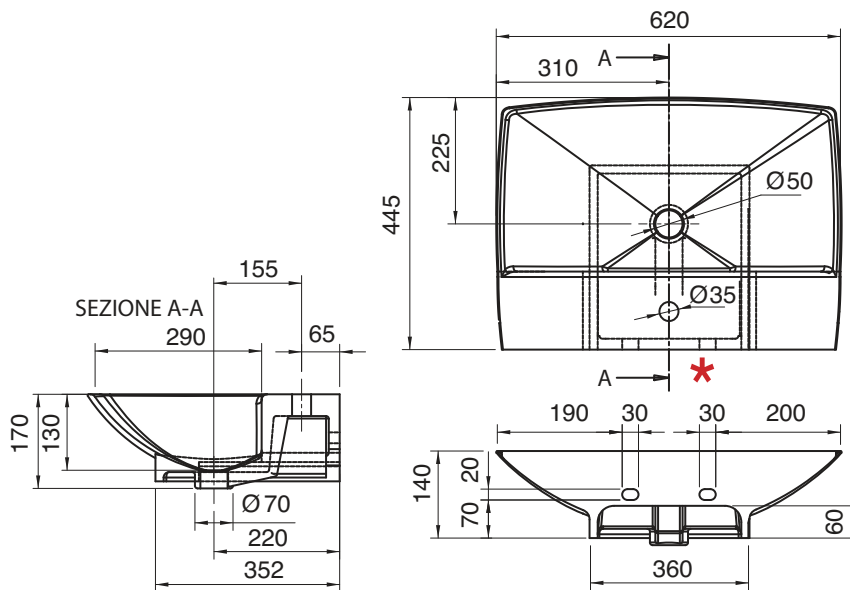

THIN-LINE - KYLIS/R ART. 8046/R

SOSPESO O DA APPOGGIO
SUSPENDED OR SUPPORTED BASIN
SUSPENDU OU A POSER
HÄNGEMODELL ODER STANDMODELL
SUSPENDIDO O SOBREENCIMERÀ

62X44,5 CM KG 15

* LATO NON SMALTATO - NOT GLAZED SIDE - FACE NON ÉMAILLÉE - NICHT EMAILLIERTE SEITE - LADO NO ESMALTADO

Le misure riportate sono soggette a tolleranze di +-5%
Ci riserviamo il diritto di modificare le forme e/o le dimensioni senza alcun preavviso

The measurements indicated are subject to +-5% tolerance margins
We reserve the right to modify the shapes and/or dimensions without prior notice

Les dimensions indiquées sont soumises à des tolérances de + ou - 5%
Nous nous réservons le droit de modifier les formes et/ou les dimensions sans aucun préavis

Die angegebenen Maße haben eine Toleranz von +-5%
Wir behalten uns vor, die Formen und Abmessungen ohne Ankündigung zu ändern

Las medidas indicadas están sujetas a tolerancias de +-5%
Nos reservamos el derecho de modificar formas y/o dimensiones sin aviso previo