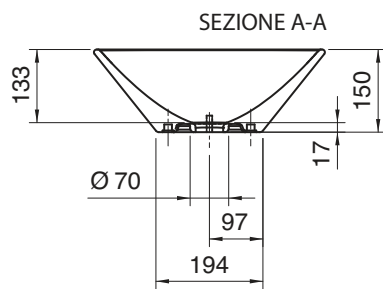

**THIN-LINE - CONO 8010**  
**ART. 8010**

DA APPOGGIO  
 SUPPORTED BASIN  
 A POSER  
 STANDMODELL  
 SOBREENCIMERA

Ø42 CM KG 6

Le misure riportate sono soggette a tolleranze di  $\pm 5\%$   
 Ci riserviamo il diritto di modificare le forme e/o le dimensioni senza alcun preavviso

The measurements indicated are subject to  $\pm 5\%$  tolerance margins  
 We reserve the right to modify the shapes and/or dimensions without prior notice

Les dimensions indiquées sont soumises à des tolérances de  $\pm 5\%$   
 Nous nous réservons le droit de modifier les formes et/ou les dimensions sans aucun préavis

Die angegebenen Maße haben eine Toleranz von  $\pm 5\%$   
 Wir behalten uns vor, die Formen und Abmessungen ohne Ankündigung zu ändern

Las medidas indicadas están sujetas a tolerancias de  $\pm 5\%$   
 Nos reservamos el derecho de modificar formas y/o dimensiones sin aviso previo