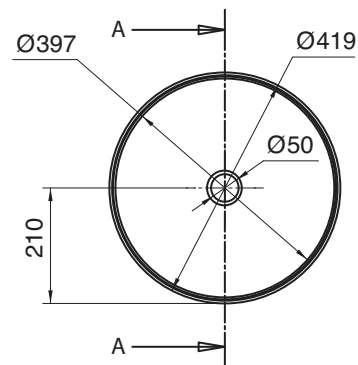

**THIN-LINE - CONO 8010**  
**ART. 8010**

DA APPOGGIO  
 SUPPORTED BASIN  
 A POSER  
 STANDMODELL  
 SOBREENCIMERA

Ø42 CM KG 6

Le misure riportate sono soggette a tolleranze di  $\pm 5\%$   
 Ci riserviamo il diritto di modificare le forme e/o le dimensioni senza alcun preavviso

The measurements indicated are subject to  $\pm 5\%$  tolerance margins  
 We reserve the right to modify the shapes and/or dimensions without prior notice

Les dimensions indiquées sont soumises à des tolérances de  $\pm 5\%$   
 Nous nous réservons le droit de modifier les formes et/ou les dimensions sans aucun préavis

Die angegebenen Maße haben eine Toleranz von  $\pm 5\%$   
 Wir behalten uns vor, die Formen und Abmessungen ohne Ankündigung zu ändern

Las medidas indicadas están sujetas a tolerancias de  $\pm 5\%$   
 Nos reservamos el derecho de modificar formas y/o dimensiones sin aviso previo