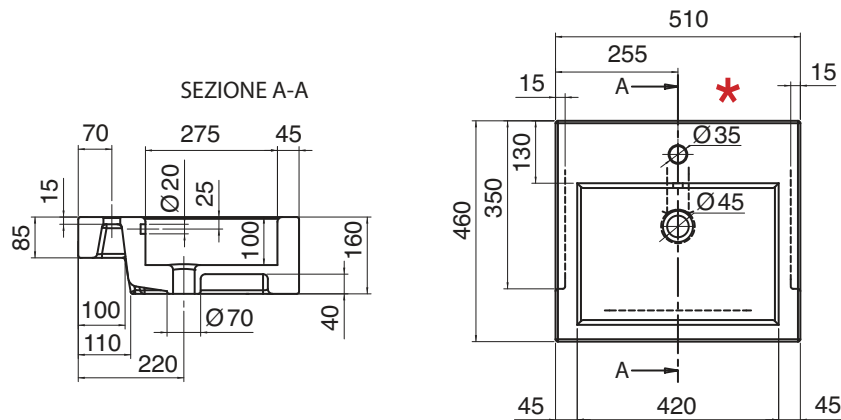

SQUARE - 8025/D
ART. 8025/D

 SEMINCASSO
 SEMI-RECESSED
 SEMI ENCASTRE
 HALBEINBAUMODELL
 SEMI ENCASTRADO

50X46 CM KG 17

*** LATO NON SMALTATO - NOT GLAZED SIDE - FACE NON ÉMAILLÉE - NICHT EMAILLIERTE SEITE - LADO NO ESMALTADO**

Le misure riportate sono soggette a tolleranze di +-5%
 Ci riserviamo il diritto di modificare le forme e/o le dimensioni senza alcun preavviso

The measurements indicated are subject to +-5% tolerance margins
 We reserve the right to modify the shapes and/or dimensions without prior notice

Les dimensions indiquées sont soumises à des tolérances de + ou - 5%
 Nous nous réservons le droit de modifier les formes et/ou les dimensions sans aucun préavis

Die angegebenen Maße haben eine Toleranz von +-5%
 Wir behalten uns vor, die Formen und Abmessungen ohne Ankündigung zu ändern

Las medidas indicadas están sujetas a tolerancias de +-5%
 Nos reservamos el derecho de modificar formas y/o dimensiones sin aviso previo