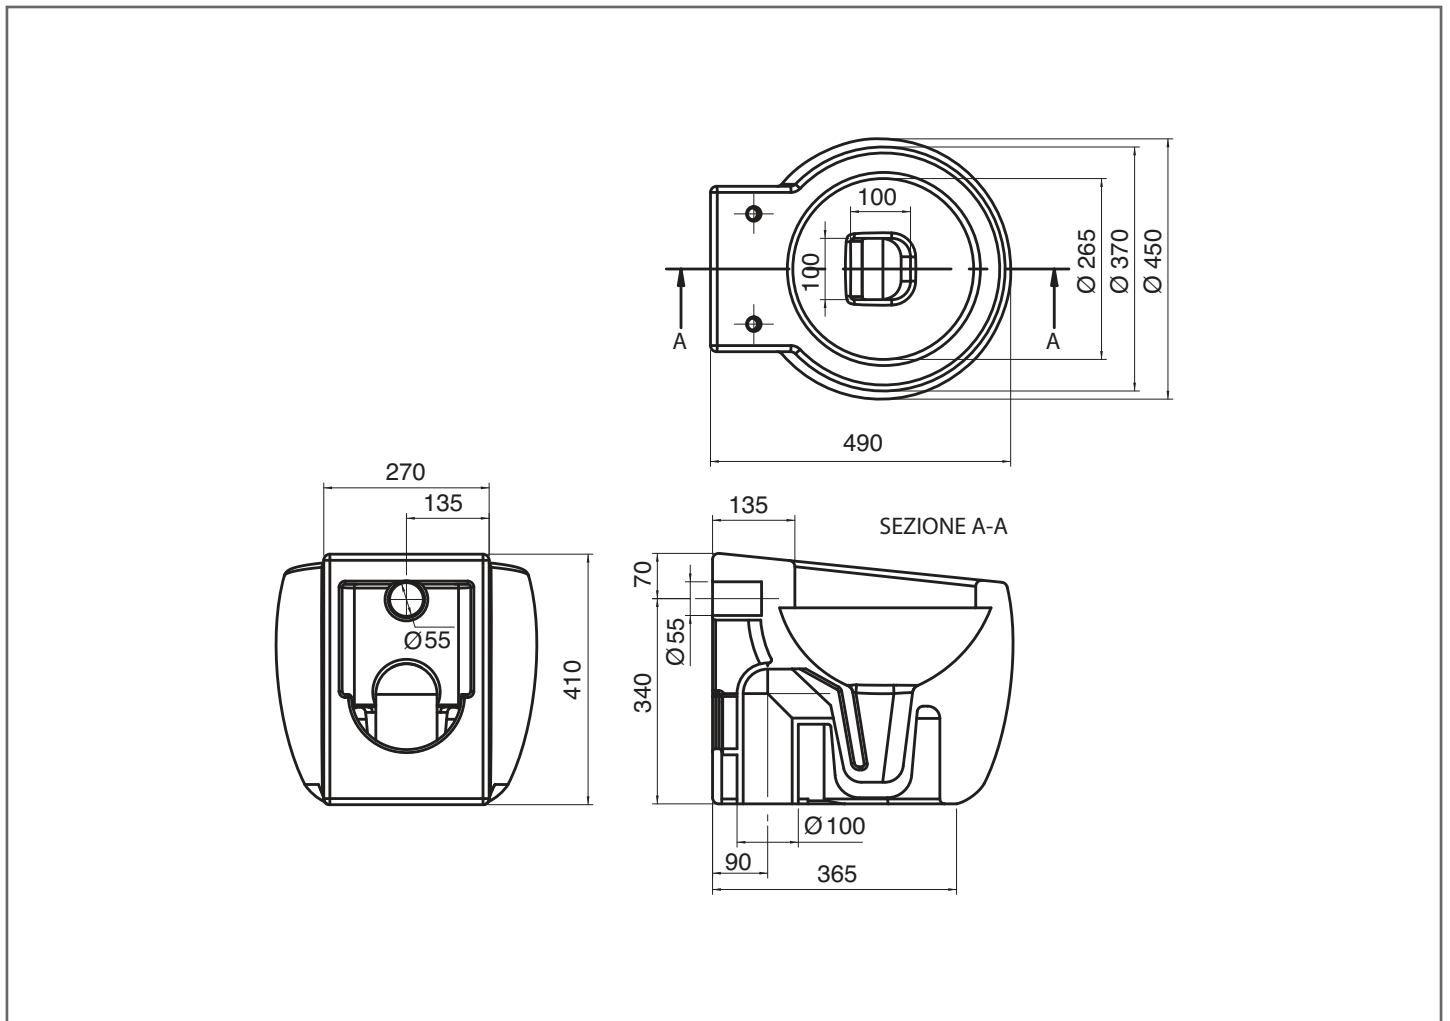

**PLANET**  
**ART. 8105/A/S**

VASO A TERRA CON SCARICO A PAVIMENTO  
FLOR TRAP WC "S"

WC AVEC EVACUATION AU SOL "S"

WC MIT BODENABLAUF "S"

INODORO CON DESCARGA A SUELO

H41 CM KG 23

Le misure riportate sono soggette a tolleranze di +-5%  
Ci riserviamo il diritto di modificare le forme e/o le dimensioni senza alcun preavviso

The measurements indicated are subject to +-5% tolerance margins  
We reserve the right to modify the shapes and/or dimensions without prior notice

Les dimensions indiquées sont soumises à des tolérances de + ou - 5%  
Nous nous réservons le droit de modifier les formes et/ou les dimensions sans aucun préavis

Die angegebenen Maße haben eine Toleranz von +-5%  
Wir behalten uns vor, die Formen und Abmessungen ohne Ankündigung zu ändern

Las medidas indicadas están sujetas a tolerancias de +-5%  
Nos reservamos el derecho de modificar formas y/o dimensiones sin aviso previo