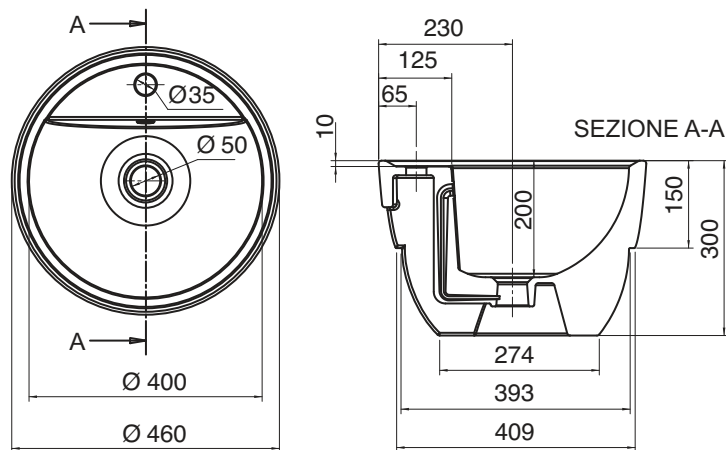

**MATTY - TONDO A/R**  
**ART. 8055/A/R**

AD INCASSO  
 BUILT IN MODEL  
 ENCASTRE  
 EINBAUMODELL  
 DE ENCASTRAR

Ø46 CM KG 17

Le misure riportate sono soggette a tolleranze di +-5%  
 Ci riserviamo il diritto di modificare le forme e/o le dimensioni senza alcun preavviso

The measurements indicated are subject to +-5% tolerance margins  
 We reserve the right to modify the shapes and/or dimensions without prior notice

Les dimensions indiquées sont soumises à des tolérances de + ou - 5%  
 Nous nous réservons le droit de modifier les formes et/ou les dimensions sans aucun préavis

Die angegebenen Maße haben eine Toleranz von +-5%  
 Wir behalten uns vor, die Formen und Abmessungen ohne Ankündigung zu ändern

Las medidas indicadas están sujetas a tolerancias de +-5%  
 Nos reservamos el derecho de modificar formas y/o dimensiones sin aviso previo