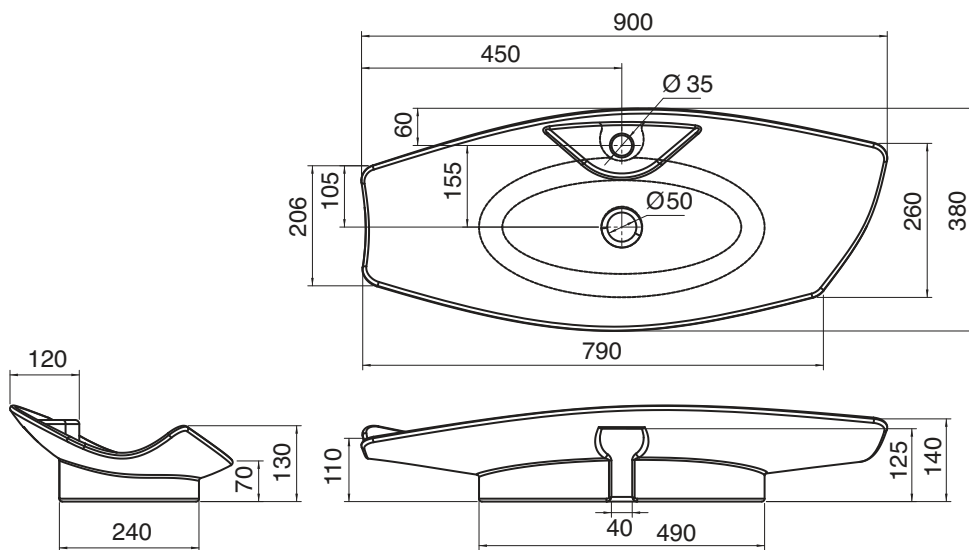

KONG - 90/R
ART. 8053/R

 DA APPOGGIO
 SUPPORTED BASIN
 A POSER
 STANDMODELL
 SOBREENCIMERA

90X42 CM KG 11

Le misure riportate sono soggette a tolleranze di $\pm 5\%$
 Ci riserviamo il diritto di modificare le forme e/o le dimensioni senza alcun preavviso

The measurements indicated are subject to $\pm 5\%$ tolerance margins
 We reserve the right to modify the shapes and/or dimensions without prior notice

Les dimensions indiquées sont soumises à des tolérances de $\pm 5\%$
 Nous nous réservons le droit de modifier les formes et/ou les dimensions sans aucun préavis

Die angegebenen Maße haben eine Toleranz von $\pm 5\%$
 Wir behalten uns vor, die Formen und Abmessungen ohne Ankündigung zu ändern

Las medidas indicadas están sujetas a tolerancias de $\pm 5\%$
 Nos reservamos el derecho de modificar formas y/o dimensiones sin aviso previo