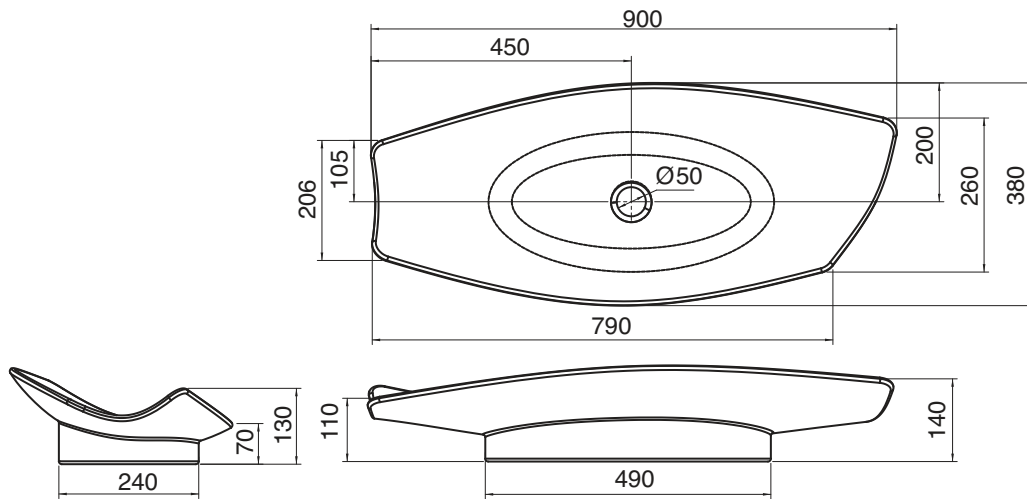

KONG - 90
ART. 8053

DA APPOGGIO
 SUPPORTED BASIN
 A POSER
 STANDMODELL
 SOBREENCIMERA

90X42 CM KG 11

Le misure riportate sono soggette a tolleranze di $\pm 5\%$
 Ci riserviamo il diritto di modificare le forme e/o le dimensioni senza alcun preavviso

The measurements indicated are subject to $\pm 5\%$ tolerance margins
 We reserve the right to modify the shapes and/or dimensions without prior notice

Les dimensions indiquées sont soumises à des tolérances de $\pm 5\%$
 Nous nous réservons le droit de modifier les formes et/ou les dimensions sans aucun préavis

Die angegebenen Maße haben eine Toleranz von $\pm 5\%$
 Wir behalten uns vor, die Formen und Abmessungen ohne Ankündigung zu ändern

Las medidas indicadas están sujetas a tolerancias de $\pm 5\%$
 Nos reservamos el derecho de modificar formas y/o dimensiones sin aviso previo