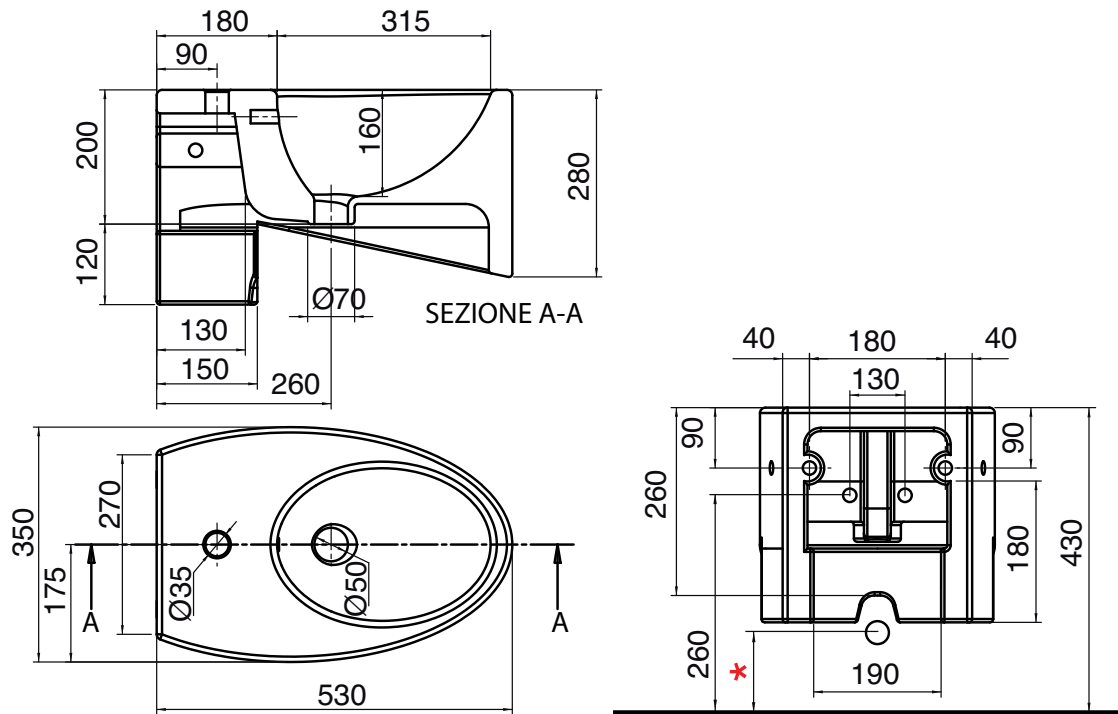

SCHEDA TECNICA - TECHNICAL CARD

ZEFIRO

BIDET SOSPEO - SUPPORTED BIDET  
 ART. 8209 52,5 x 35 CM KG 22

\* 90 CON/WITH: ART.10009 + ART.10011  
 \* 110 CON/WITH: ART.10019 + ART.10011