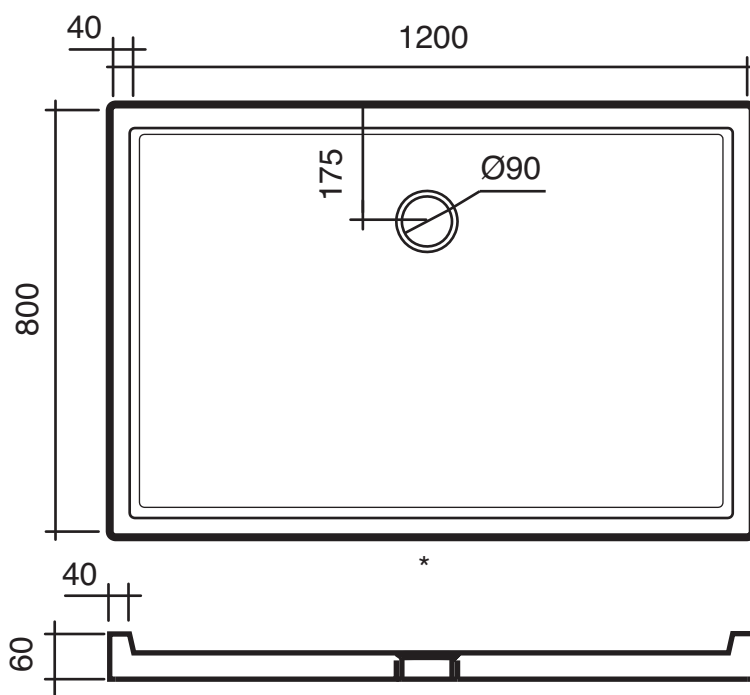

SCHEDA TECNICA - TECHNICAL CARD

PIATTO DOCCIA FILO - FILO SHOWER TRAY  
ART. 8099 120 x 80 H 6 CM KG 41

\* = LATO NON SMALTATO

\* = NOT GLAZED EDGE