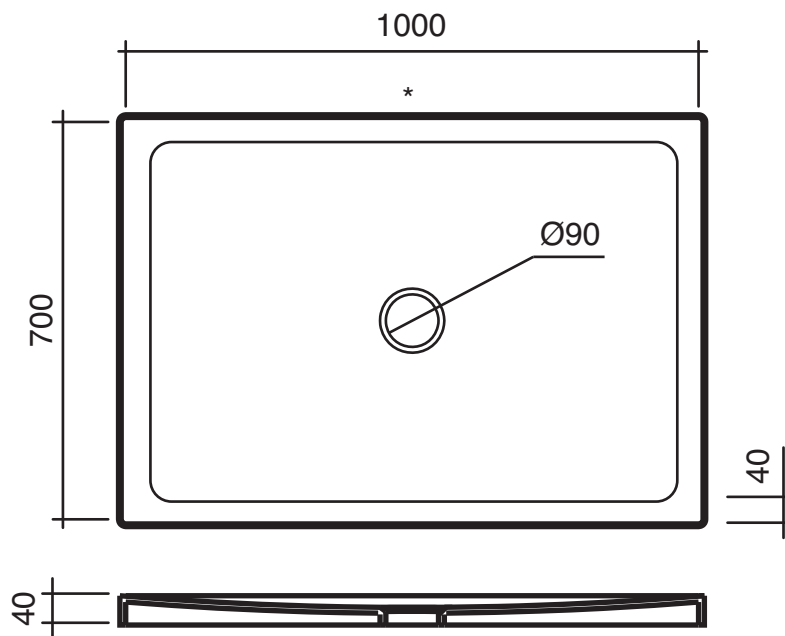

SCHEDA TECNICA - TECHNICAL CARD

PIATTO DOCCIA FILO - FILO SHOWER TRAY
ART. 8061 100 x 70 H 4 CM KG 35

* = LATO NON SMALTATO

* = NOT GLAZED EDGE