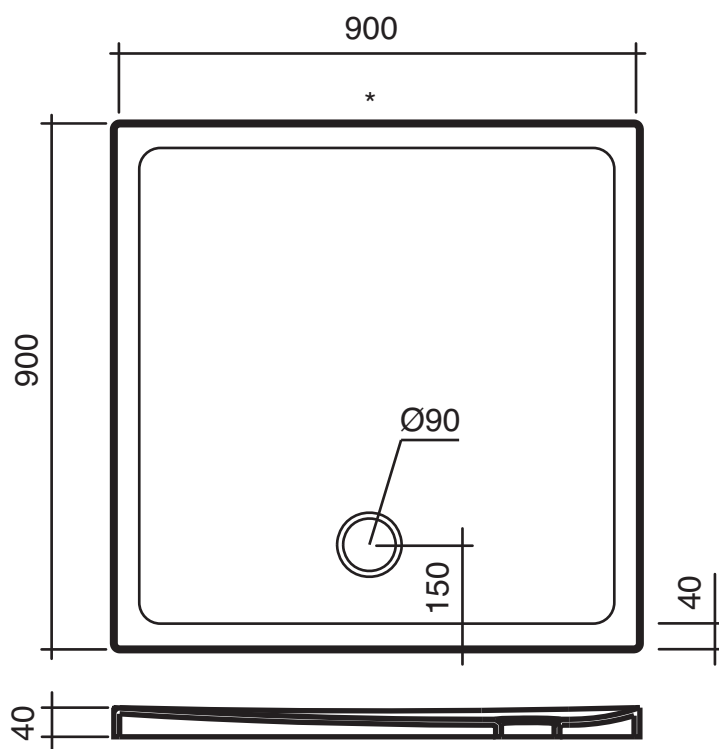

SCHEDA TECNICA - TECHNICAL CARD

PIATTO DOCCIA FILO - FILO SHOWER TRAY
ART. 8060 90 x 90 H 4 cm Kg 37

* = LATO NON SMALTATO

* = NOT GLAZED EDGE